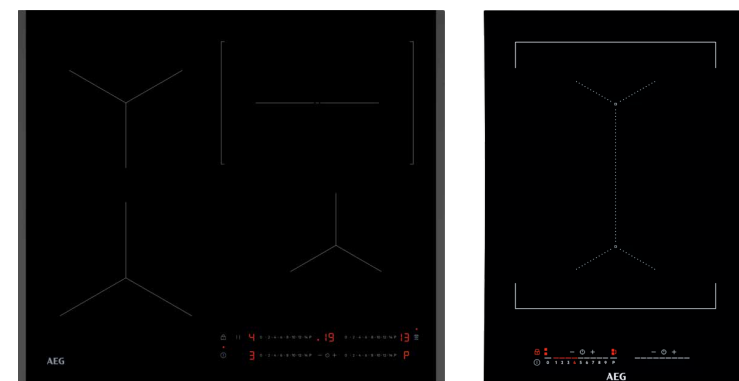

Keittiön kodinkoneet

Kodinkoneet AEG

KEITTOTASO

Induktioitaso 60 cm tai yksion minikeittiön induktioitaso 36 cm

KALUSTEUUNI

Musta 60 cm

MIKROAALTOUUNI

Musta 50 cm tai 60 cm